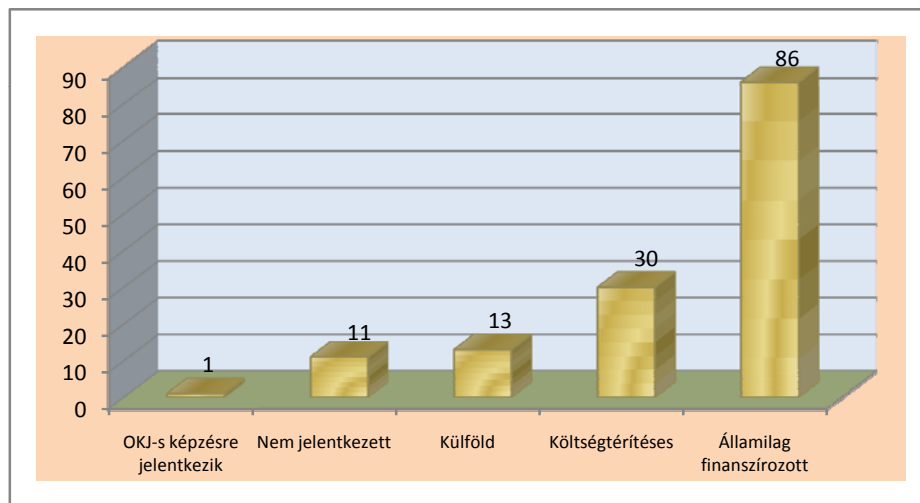

OKJ-s képzésre jelentkezik	1	0,7%
Nem jelentkezett	11	7,8%
Külföld	13	9,2%
Költségtérítéses	30	21,3%
Államilag finanszírozott	86	61,0%