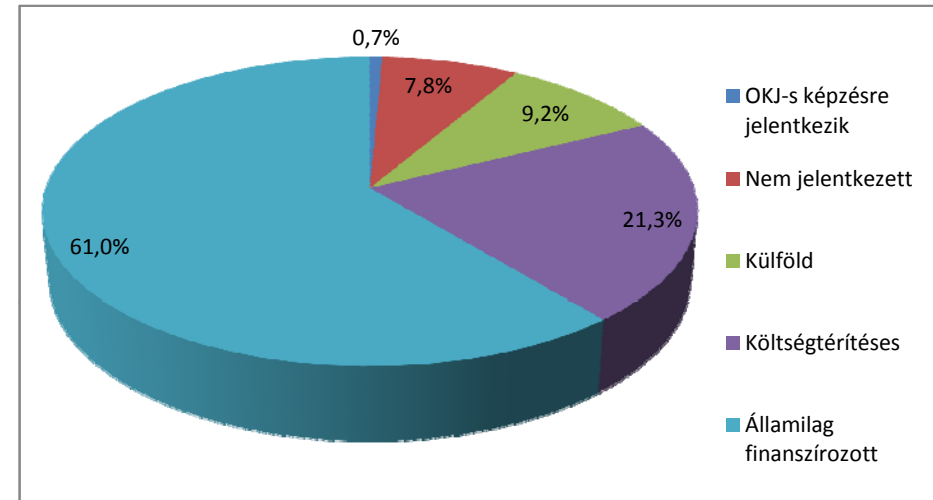

OKJ-s képzésre jelentkezik	1	0,7%
Nem jelentkezett	11	7,8%
Külföld	13	9,2%
Költségtérítéses	30	21,3%
Államilag finanszírozott	86	61,0%